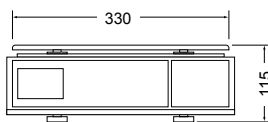

Utilizaciones principales

Características metrológicas

- Capacidades 6/15 kg. y 15/30 kg multirango
- Resolución 2/5g y 5/10g

Display

- 5 Dígitos para peso
- 7 Dígitos para precio unitario
- 8 Dígitos para precio total

Total conectividad: USB

La ZFOC RS y ZFOC-P RS está equipada con salida RS-232C con adaptador a USB (opcional) que le permite conectarse cómodamente tanto a su PC como su TPV.

Mejor visibilidad

La ZFOC-P en su versión columna dispone de display posterior para una mejor visión de tus clientes.

Dimensiones exteriores (mm)

Serie ZFOC-15/30/30 RS

Serie ZFOC-15P/30P/30P RS