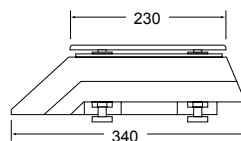

Utilizaciones principales

Características metrológicas

- Capacidades 6/15 kg. y 15/30 kg multirango
- Resolución 2/5g y 5/10g

Display

- 5 Dígitos para peso
- 7 Dígitos para precio unitario
- 8 Dígitos para precio total

Total conectividad: USB

La ZFOC RS y ZFOC-P RS está equipada con salida RS-232C con adaptador a USB (opcional) que le permite conectarse cómodamente tanto a su PC como su TPV.

Mejor visibilidad

La ZFOC-P en su versión columna dispone de display posterior para una mejor visión de tus clientes.

Dimensiones exteriores (mm)

Serie ZFOC-15/30/30 RS

Serie ZFOC-15P/30P/30P RS