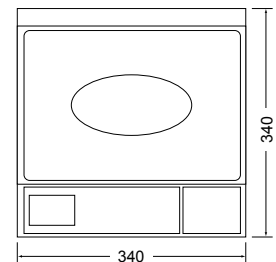

Doble display retroiluminado: Visor LCD frontal y posterior.

Características técnicas

Modelo	ZFOC-15	ZFOC-30	ZFOC-15 RS	ZFOC-30 RS	ZFOC-15P RS	ZFOC-30P RS
Referencia	60631	60566	60792	60564	60634	60565
Capacidad	6/15 Kg	15/30 kg	6/15 Kg	15/30 kg	6/15 Kg	15/30 kg
Resolución	2/5 g	5/10 g	2/5 g	5/10 g	2/5 g	5/10 g
Salida de datos	-		RS 232-C			
Columna	No			Sí		
Alimentación	3 pilas AA		Alimentación USB o 3 pilas AA			
Duración Batería	5000 horas / 20 meses					
Unidades de pesada	kg, lb					
Material de la estructura	ABS					
Dimensiones del plato (mm)	330 x 230					
Dimensiones externas (mm)	340 x 340 x 115				340 x 375 x 485	
Peso neto total (kg)	3,8					

Utilizaciones principales

Características metrológicas

- Capacidades 6/15 kg. y 15/30 kg multirango
- Resolución 2/5g y 5/10g

Display

- 5 Dígitos para peso
- 7 Dígitos para precio unitario
- 8 Dígitos para precio total

Total conectividad: USB

La ZFOC RS y ZFOC-P RS está equipada con salida RS-232C con adaptador a USB (opcional) que le permite conectarse cómodamente tanto a su PC como su TPV.

Mejor visibilidad

La ZFOC-P en su versión columna dispone de display posterior para una mejor visión de tus clientes.

Dimensiones exteriores (mm)

Serie ZFOC-15/30/30 RS

Serie ZFOC-15P/30P/30P RS