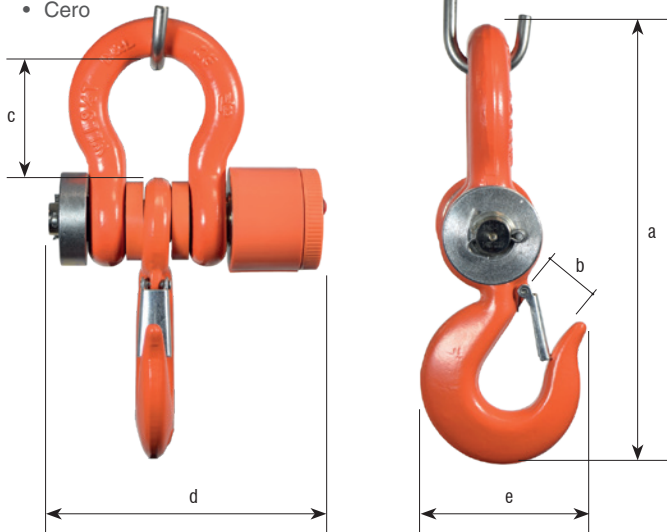

Gancho pesador

Gancho de peso ligero de hasta 30t de capacidad.

STP

BAT INT

AC/DC

NO VERIF

CARACTERÍSTICAS:

- Gancho con control remoto con visor de peso.
- Gancho pesador inalámbrico de alta capacidad, de 3 t a 30 t.
- Estructura en fundición de hierro, acero pintado epoxy de color naranja.
- Control remoto en ABS con display de 5 dígitos LED's rojos de 30 mm.
- Gancho basculante.
- Alimentación a red con adaptador AC/DC 100-240Vac 50/60Hz.
- Baterías internas recargables.
- Control de funciones, calibración por control remoto.
- Distancia de recepción de peso con el control remoto: 100 m.
- Unidades: kg y lb.
- Temperatura: 0°C +40°C.
- De acuerdo con la directiva de seguridad de máquinas 2006/42/CE.

FUNCIONES:

- Acumulación
- Totalización
- Tara
- Cero

Dimensiones (mm)

Capacidad (kg)	a	b	c	d	e	f
3000	320	33	75	200	115	70
5000	400	40	100	225	145	85
10000	450	50	100	240	175	95
15000	540	60	130	270	210	120
20000	620	70	135	310	260	135
30000	750	90	200	350	320	175

GANCHO STP

#Código	Descripción	Capacidad (kg)	Fracción (g)	Dimensiones embalaje (mm)	Peso embalaje (kg)	Peso neto (kg)
260536	Gancho grúa STP de 3 t	3000	1000	280x450x225	7,0	5,5
260538	Gancho grúa STP de 5 t	5000	2000	280x450x225	11,0	9,7
260533	Gancho grúa STP de 10 t	10000	5000	320x580x280	15,5	13,7
260534	Gancho grúa STP de 15 t	15000	10000	320x580x280	24,5	23,0
260535	Gancho grúa STP de 20 t	20000	10000	415x720x370	39,0	36,0
260537	Gancho grúa STP de 30 t	30000	20000	550x900x460	70,0	67,0